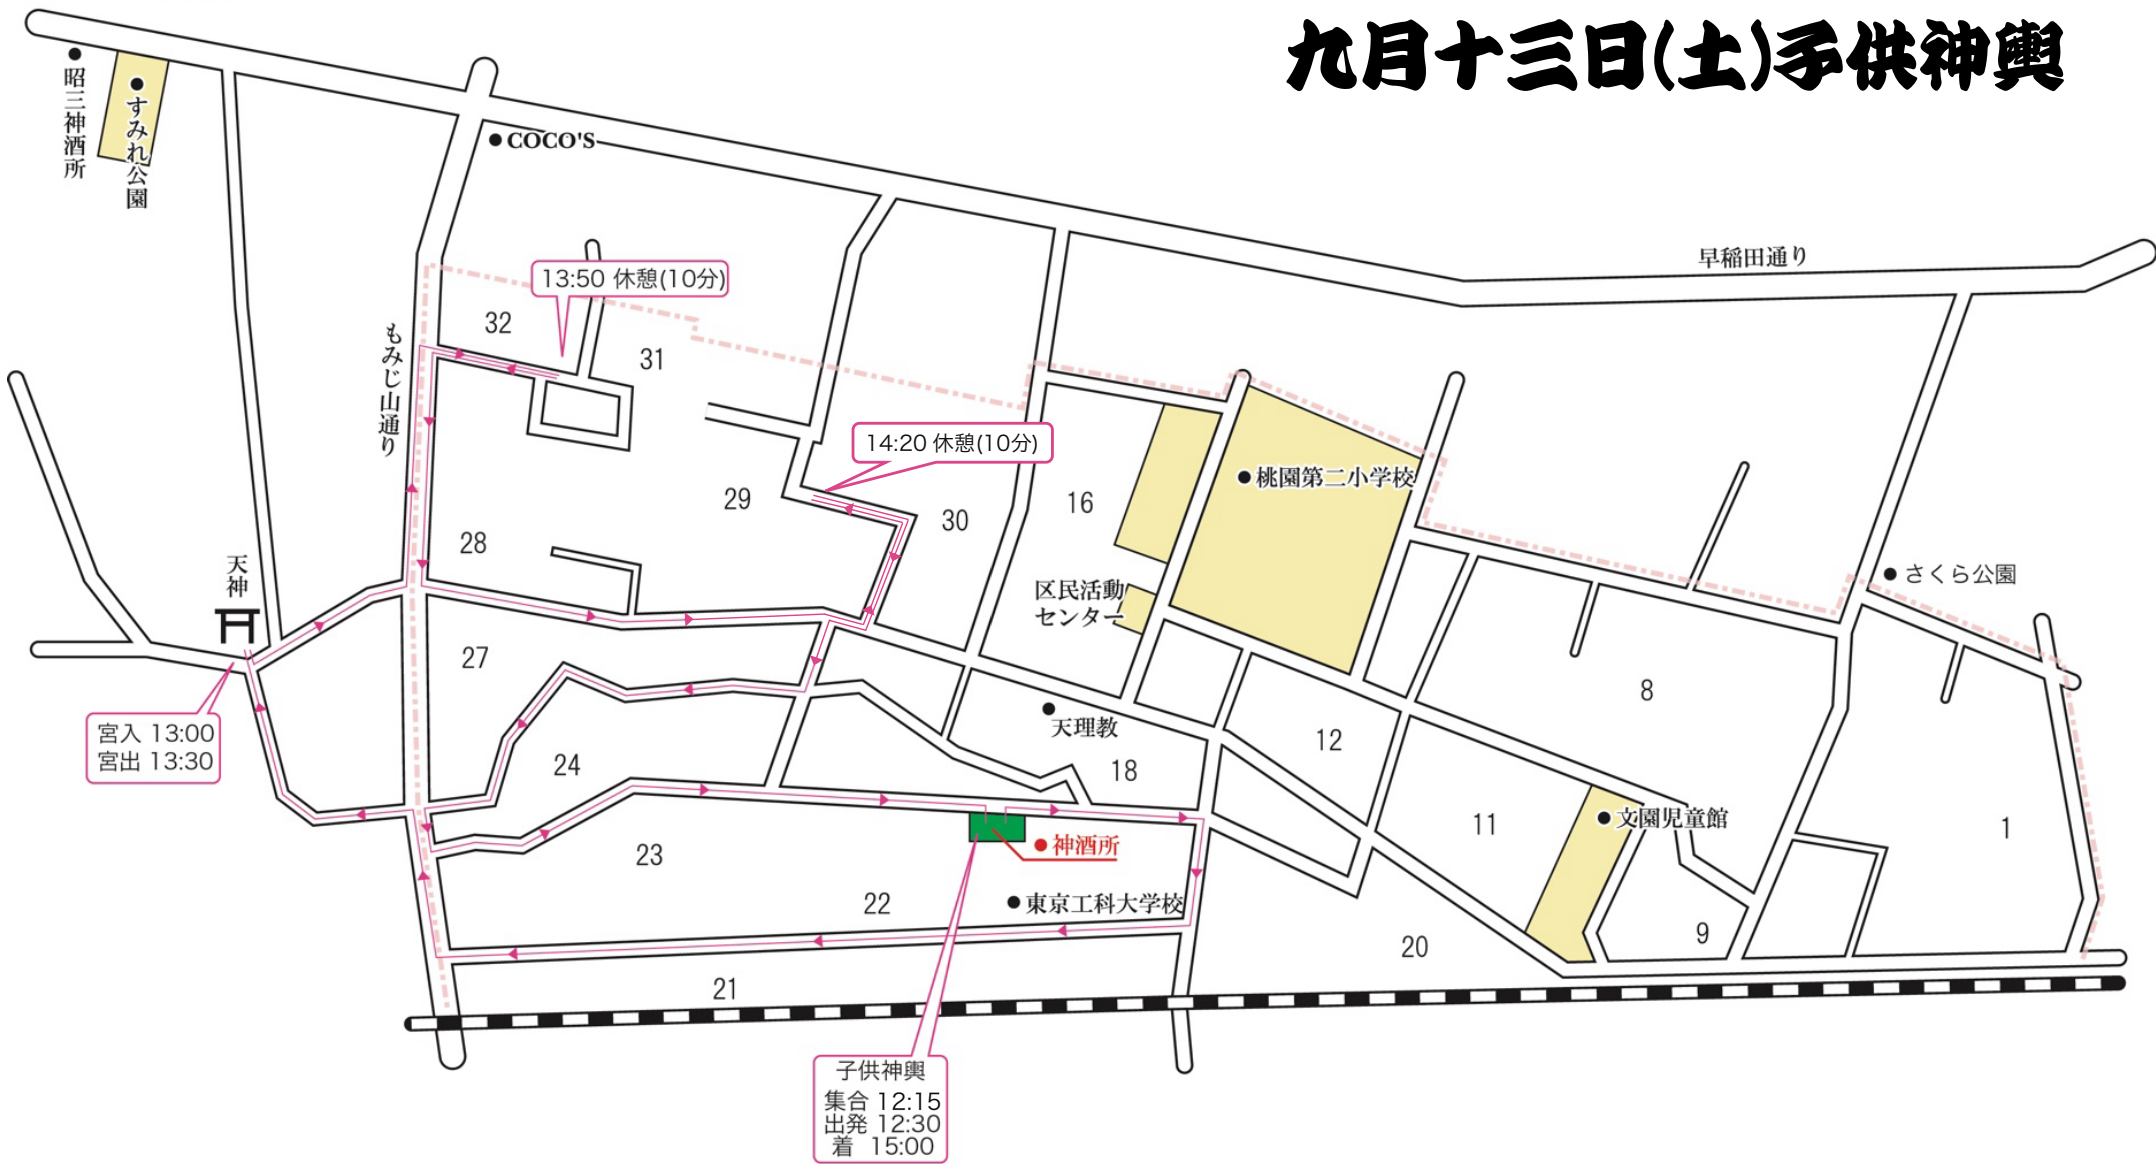

# 令和七年 氷川神社例大祭 文園町会 神輿・山車 渡御巡行路

## 九月十三日(土)子供神輿

## 神輿・山車 渡御巡行路