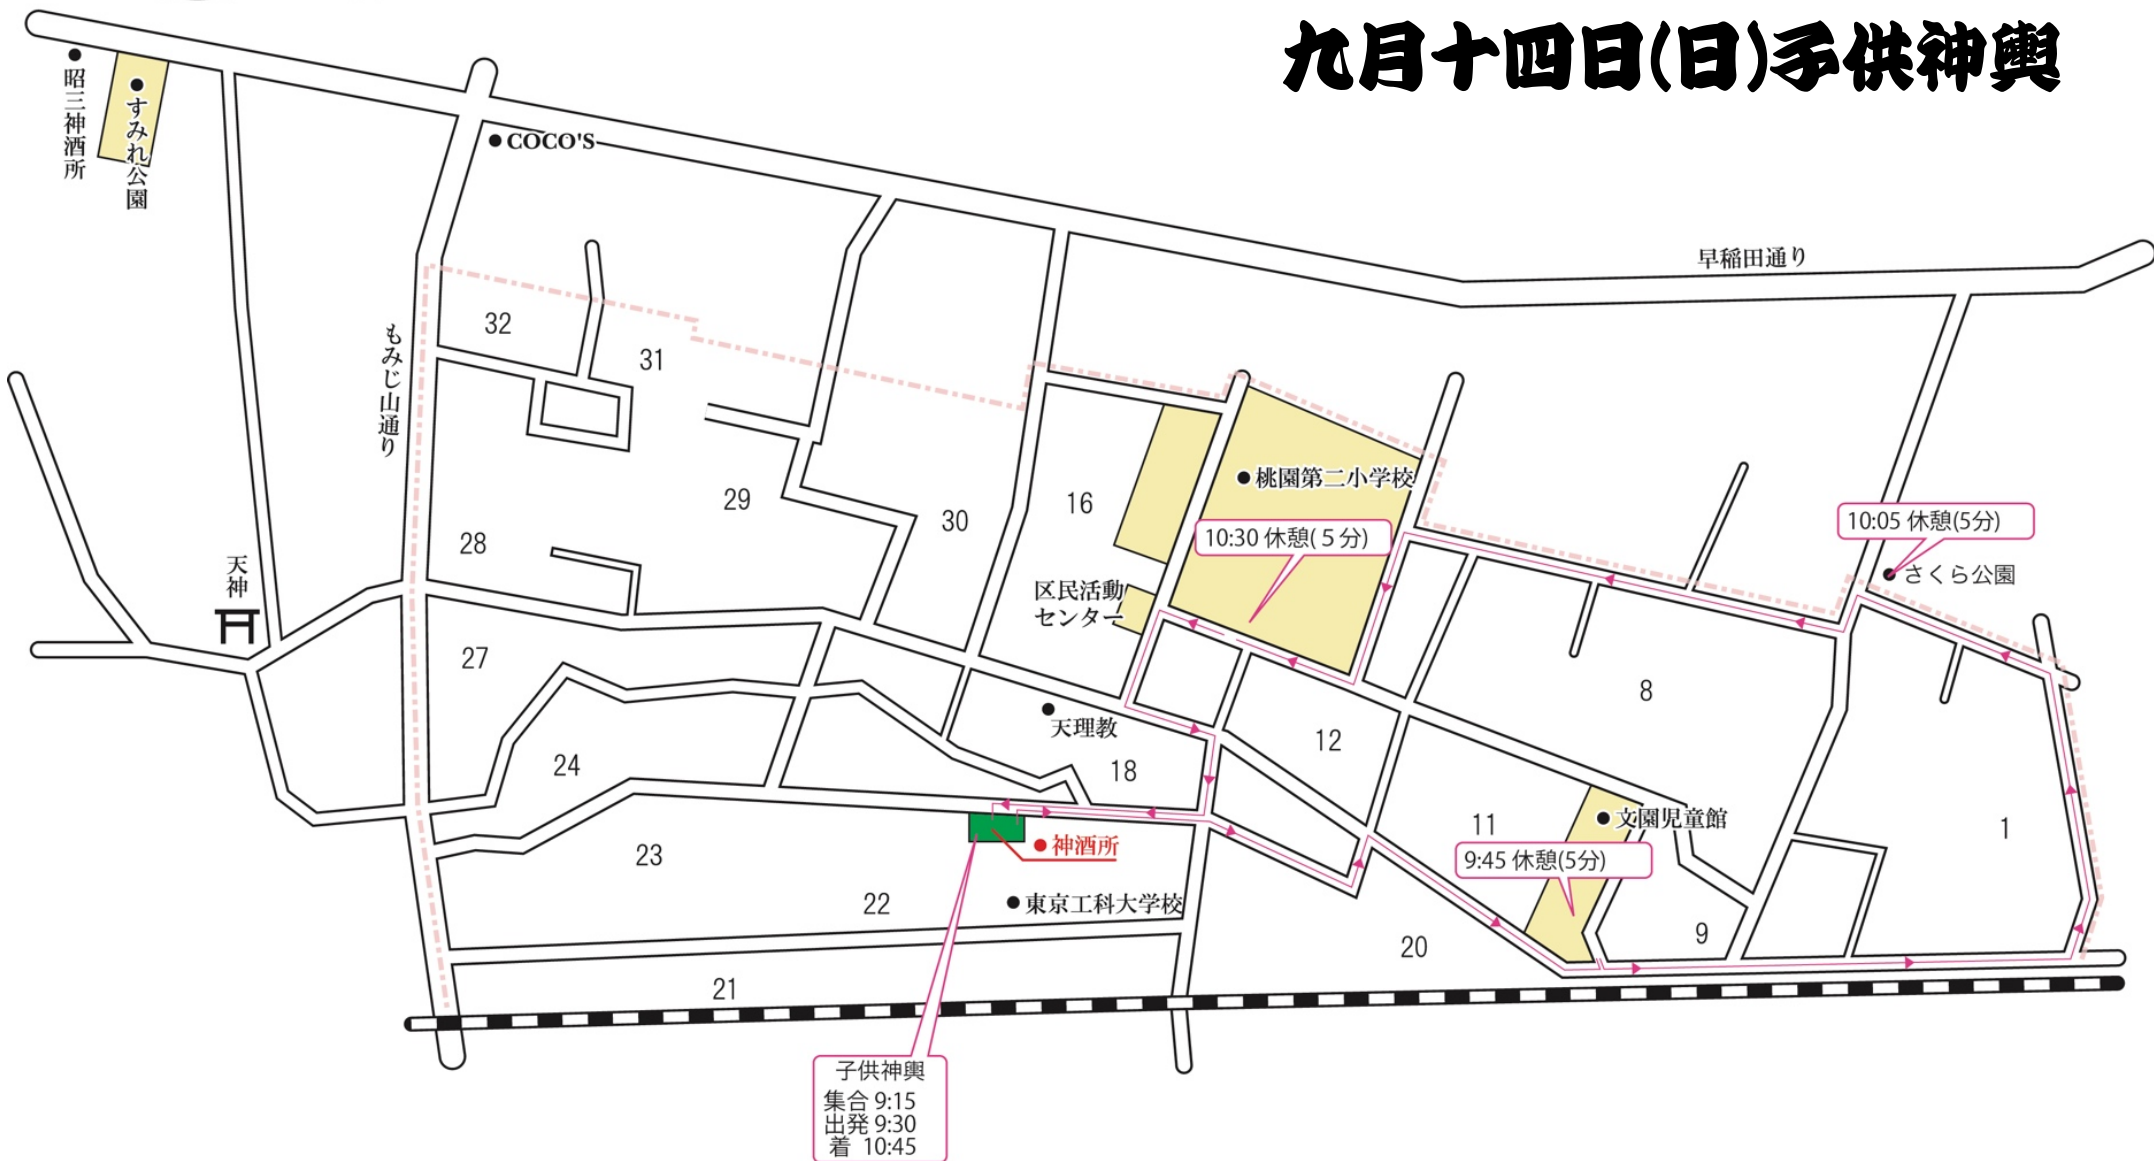

令和七年 氷川神社例大祭 文園町会 神輿・山車 渡御巡行路

九月十四日(日)手供神輿