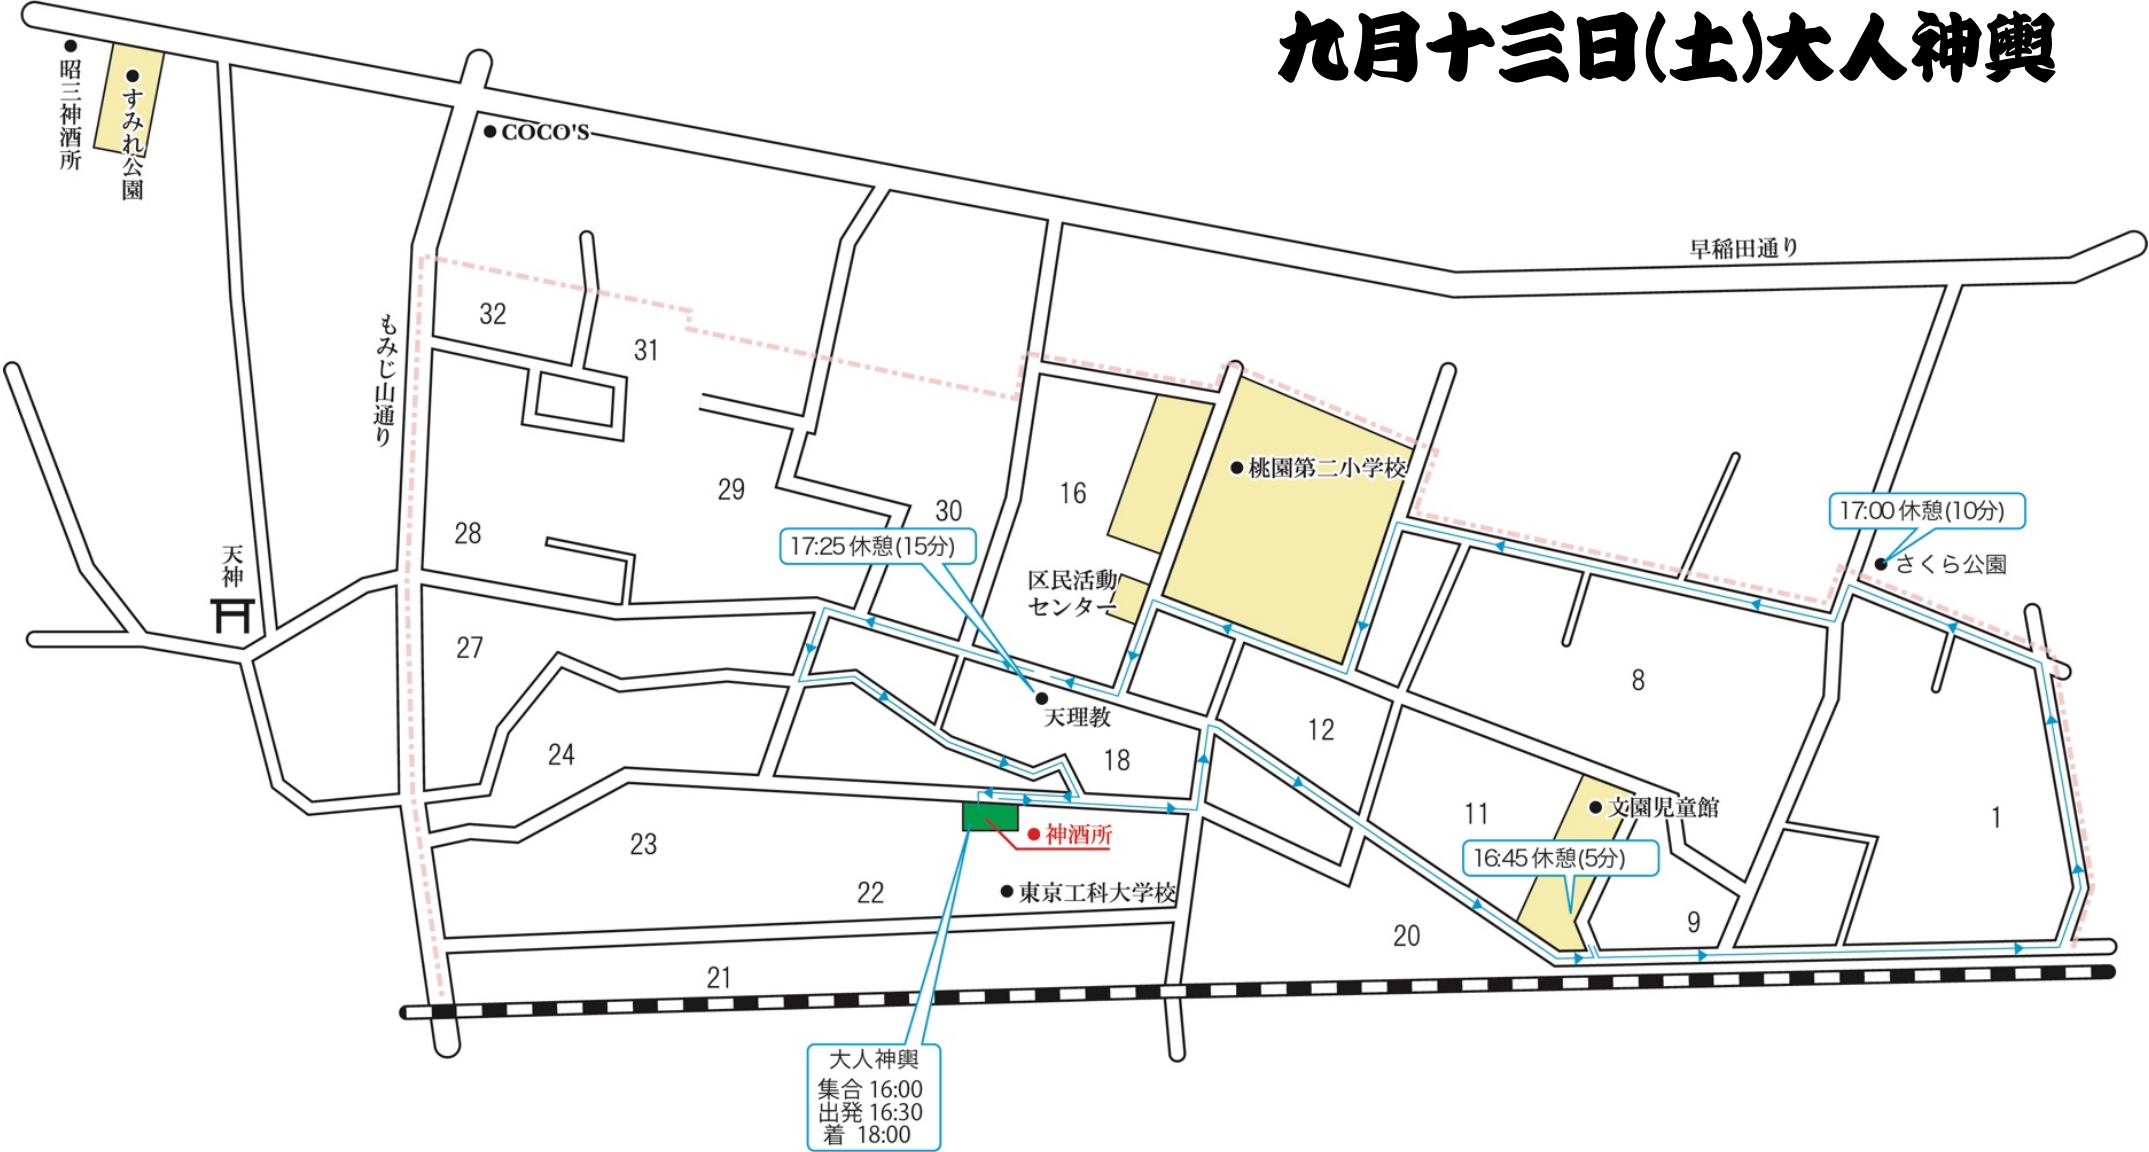

令和七年 氷川神社例大祭 文園町会

神輿・山車 渡御巡行路

九月十三日(土)大人神輿

大人神輿
集合 16:00
出発 16:30
着 18:00